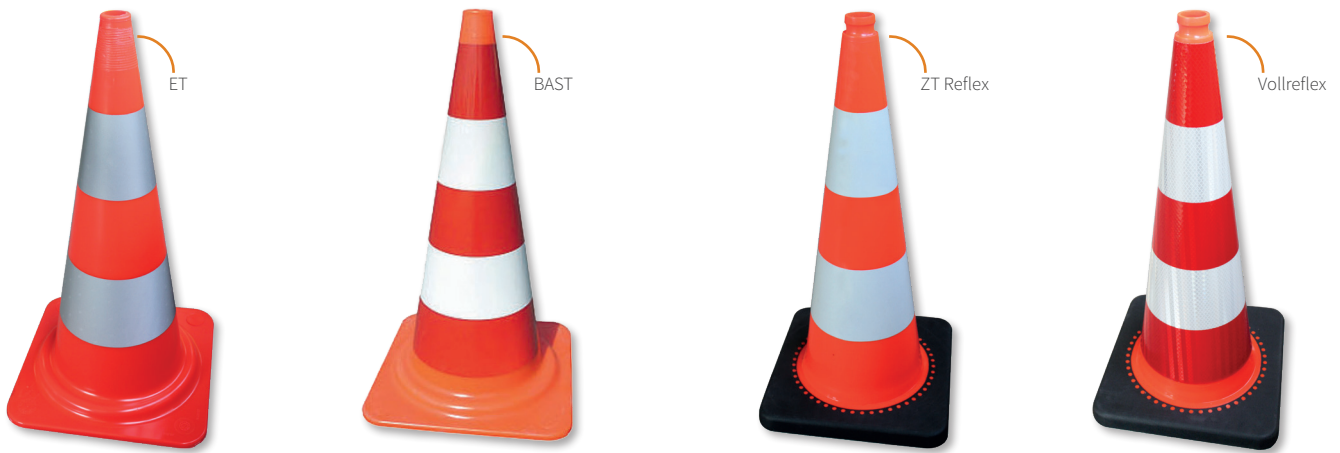

# TRAFFIC CONES

## TS Traffic Cone ET

PART.-NO.	Description	Stripes	Colour	Height	Weight	PU Carton	PU Pallet
25184	TS Traffic Cone ET320	1	White	350 mm	0,65 kg	20	480
25185	TS Traffic Cone ET320 Reflex	1	Silver	350 mm	0,80 kg	20	480
25186	TS Traffic Cone ET500	2	White	500 mm	1,10 kg	10	200
25187	TS Traffic Cone ET500 Reflex	2	Silver	500 mm	1,30 kg	10	200
25188	TS Traffic Cone ET750	2	White	750 mm	4,10 kg	5	60
25189	TS Traffic Cone ET750 Reflex	2	Silver	750 mm	4,10 kg	5	60

## TS Traffic Cone BAST

PART.-NO.	Description	Stripes	Colour	Height	Weight	PU Carton	PU Pallet
25132	TS Traffic Cone ET750 BAST	Vollreflex	Red/white	750 mm	4,30 kg	5	60

## TS Traffic Cone ZT Fullreflex

PART.-NO.	Description	Stripes	Colour	Height	Weight	PU Carton	PU Pallet
25243	TS Traffic Cone ZT 500mm Fullreflex	Fullreflex RA2C	Red/white	500 mm	1,10 kg	10	200
25246	TS Traffic Cone ZT 750mm Fullreflex	Fullreflex RA2C	Red/white	750 mm	1,30 kg	5	60